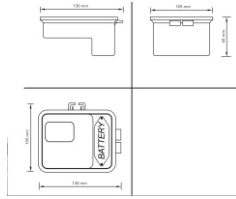

1. 簡單快速的安裝及設定
2. *1區域/1個程式
   - *執行時間:1~100分
   - *4組啟動時間
   - *現在時間指示
   - *開始時間指示
   - *電磁閥規格:1/2", 3/4", 1", 1-1/2", 2, 3"
   - *使用壓力:0.5~8.0kg/cm²
   - *可設定時間百分比:(50%~150%)
   - *可設定兩天延後噴水1~9天
   - *可搭配晴雨器使用
   - *使用9VDC電磁閥
   - *電池:3號(AA)*4
   - *電磁閥有效距離:30m(1.5mm²電線)

RainSpa

5004RS-ID
電池式多站控制器