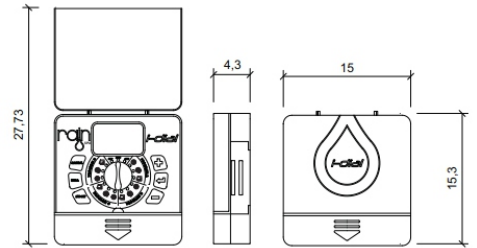

RainSpa

5004RS-AP-2
電池式二站控制器
IP68

- 簡單快速的安裝及設定
- *2區域/2個程式

5004RS-AP-4
電池式4站控制器
IP68

- 簡單快速的安裝及設定
- *4區域/2個程式

5004RS-B1
電池式單站控制器
IP68

- 簡單快速的安裝及設定
- *1區域/1個程式
 - *執行時間:1~100分
 - *4組啟動時間
 - *現在時間指示
 - *開始時間指示
 - *電磁閥規格:1/2", 3/4", 1", 1-1/2", 2, 3"
 - *使用壓力:0.5~8.0kg/cm²
 - *可設定時間百分比:(50%~150%)
 - *可設定兩天延後噴水1~9天
 - *可搭配晴雨器使用
 - *使用9VDC電磁閥
 - *電池:3號(AA)*4
 - *電磁閥有效距離:30m(1.5mm²電線)

RainSpa

5004RS-ID
電池式多站控制器

- 簡單快速的安裝及設定
- *4, 6, 8區域/4個程式
 - *執行時間:1~240分
 - *4組啟動時間
 - *4組啟動時間
 - *電磁閥規格:1/2", 3/4", 1", 1-1/2", 2, 3"
 - *使用壓力:0.5~8.0kg/cm²
 - *可設定時間百分比:(10%~200%)
 - *可搭配晴雨器使用
 - *使用9VDC電磁閥
 - *電池:3號(AA)*4
 - *電磁閥有效距離:30m(1.5mm²電線)

RainSpa

5004RS-TBD
電池式藍芽手機控制器
(iOS or Android)
IP68

- 簡單快速的安裝及設定
- *1, 2, 4, 6區域/3個程式
 - *執行時間:1分~24小時
 - *啟動時間:4次
 - *規格:1/2", 3/4", 1", 1-1/2", 2, 3"
 - *使用壓力:0.5~8.0kg/cm²
 - *可搭配晴雨器使用
 - *使用9VDC電磁閥
 - *電池:3號(AA)*2
 - *藍芽有效距離:10m
 - *電磁閥有效距離:30m(1.5mm²電線)